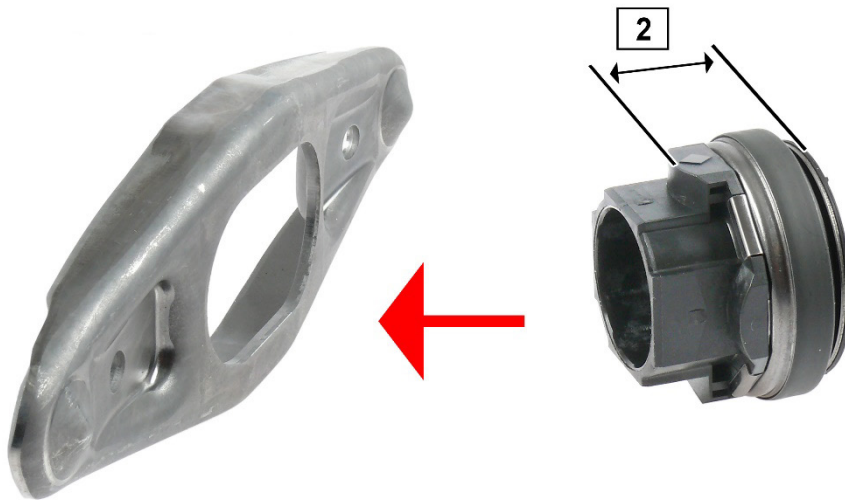

Montageposition Ausrücker / Installation position of the releaser / Posición de montaje del cojinete de embrague / Montage de la butée

موضع تركيب آلية الإعتاق

1 = 28,5 mm

28,5 مم = 1

2 = 33,5 mm

33,5 مم = 2