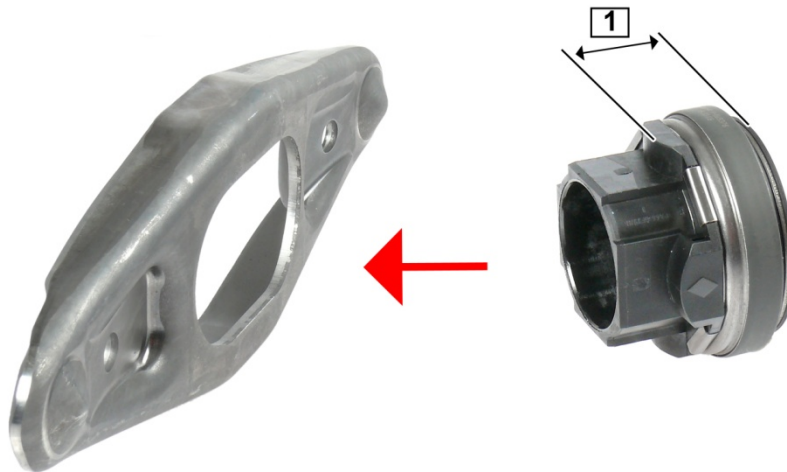

Montageposition Ausrücker / Installation position of the releaser / Posición de montaje del cojinete de embrague / Montage de la butée

موضع تركيب آلية الإعتاق

1 = 28,5 mm

م 28,5 = **1**

2 = 33,5 mm

م 33,5 = **2**

www.aftermarket.zf.com/serviceinformation